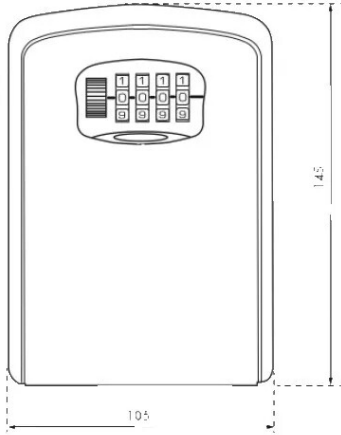

Boîte à clés acier 105 mm - combinaison modifiable

Réf. : TSA225

Page catalogue : N999

Vendu par

1

20

Murale coloris noir, à code de 4 chiffres.
Corps acier en alliage moulé.

Dimensions L 105 x H 145 x P 55 mm