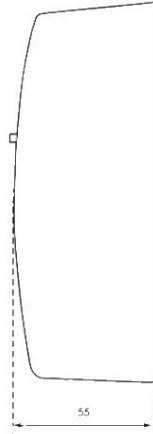

Boîte à clés acier 105 mm - combinaison modifiable

Réf. : TSA225

Page catalogue : N999

Vendu par

1

20

Murale coloris noir, à code de 4 chiffres.
Corps acier en alliage moulé.

Dimensions L 105 x H 145 x P 55 mm