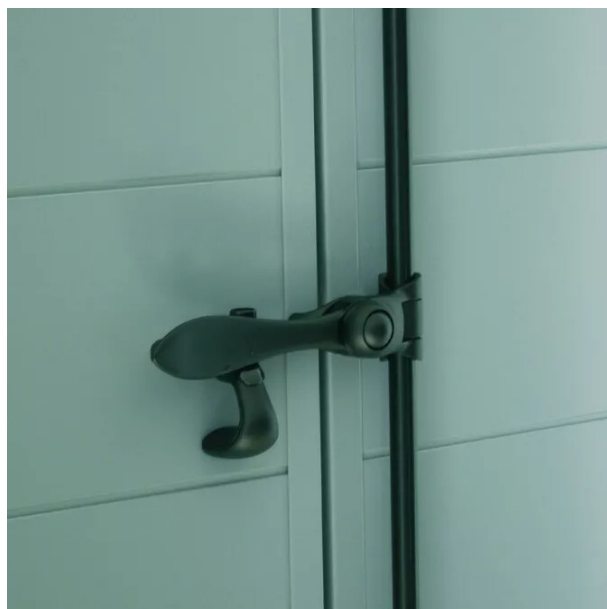

# KIT ESPA ACC HELICE+TRINGLE L2700 9005

Réf. : POU425

Page catalogue : 477

Vendu par

Esthétisme novateur et moderne, plus aucune vis apparente sur le volet.

Verrouillage de la poignée empêche son soulèvement depuis l'extérieur.

Embout de tringle réglable permet d'ajuster au mieux les embouts par rapport aux dardennes.

Entrebâillement des volets possibles.

Avec tringle rainurée  $\varnothing$  14 mm

Longueur 2700 mm.

Noir 9005