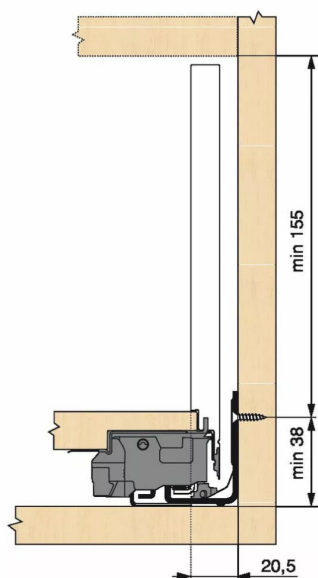

KIT LEGRA TIP-ON 40KG C/270/NR

Réf. : LGT125

Page catalogue : 867

Vendu par

1

Tiroir à bords droits et fins épaisseur 12,8 mm montés sur coulisses invisibles extra-plates. Coulissement extra-léger. Amortissement BLUMOTION à la fermeture. Versions TIP-ON et TIP-ON BLUMOTION pour solutions sans poignées.
Tiroir C : hauteur côté = 177 mm.
Cote d'encastrement 193 mm.

Composition du kit :
1 paire de côtés de tiroir.
1 paire de coulisses.
1 paire d'adaptateurs dos agglo.

Kit tiroir noir carbone avec coulisses TIP-ON 40 kg

Longueur nominale (NL) 270 mm

prévoir 2 attaches-façade par tiroir vendues séparément.