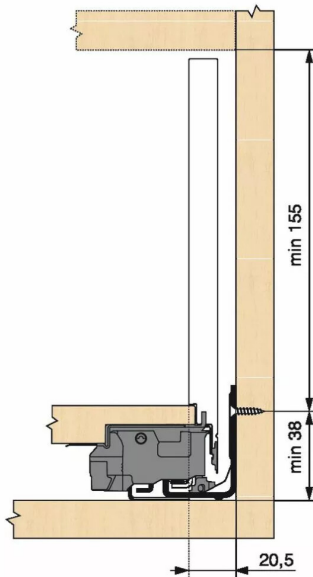

## KIT LEGRA BLUMOTION 40KG C/270/NR

Réf. : LGB125

Page catalogue : 867

Vendu par

1

Tiroir à bords droits et fins épaisseur 12,8 mm montés sur coulisses invisibles extra-plates. Coulissement extra-léger. Amortissement BLUMOTION à la fermeture. Versions TIP-ON et TIP-ON BLUMOTION pour solutions sans poignées.

Tiroir C : hauteur côté = 177 mm.

Cote d'encastrement 193 mm.

Composition du kit :

1 paire de côtés de tiroir.

1 paire de coulisses.

1 paire d'adaptateurs dos agglo.

Kit tiroir noir carbone avec coulisses BLUMOTION 40 kg

Longueur nominale (NL) 270 mm

**prévoir 2 attaches-façade par tiroir vendues séparément.**