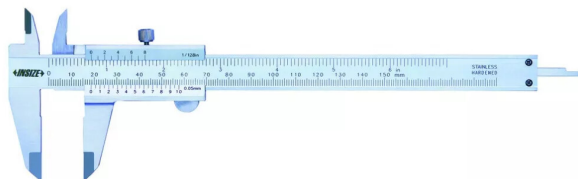

PIED A COUL.200MM 1205-2001S INOX JAUGE DE PROF.LECTURE 0,02

Réf. : INS025

Page catalogue : 1447

Vendu par

1

Fabriqué entièrement en acier inoxydable.
Surface de lecture chrome satiné.
Norme DIN 862.

Capacité 200 mm
Longueur des becs 50 et 19 mm