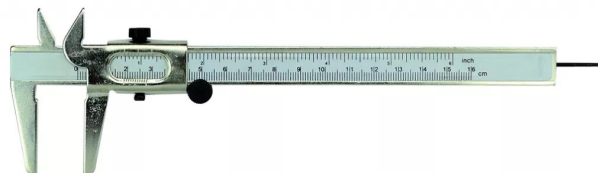

Pied à coulisse pour mesure intérieure lecteur 0,1 mm - FEKU

Réf. : FRM025

Page catalogue : 1447

Vendu par

1

Acier nickelé.

Capacité 150 mm

Longueur des becs 40 mm