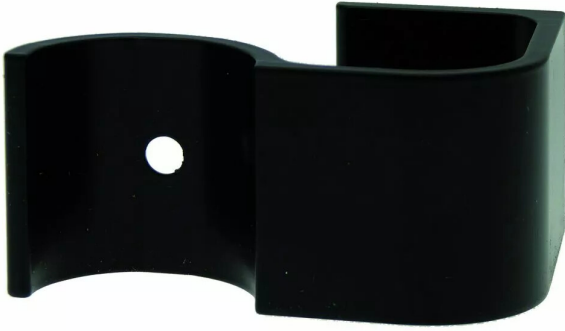

**SUPPORT POIGNEE DIVA NOIR  
SAT.70MM**

Réf. : CDS325

Vendu par

1

10

Satiné noir ral 9005

Réf. DS6875-013

Hauteur 70 mm