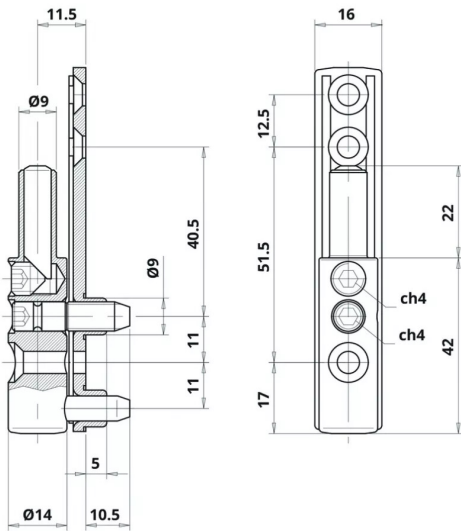

FI.MIXACTA MAL 3D 9005 CG486140P202
PLATINE LAQUE NOIR 9005

Réf. : AM6025

Page catalogue : 260

Vendu par

Gamme Mixacta.

Platine Noir 9005

Diamètre 14 mm

Hauteur 42 mm - sur platine