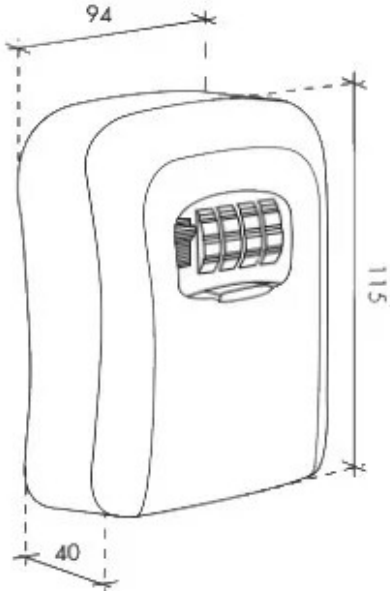

Boîte à clés acier

Réf. : TSA224

Vendu par

Murale, à code de 4 chiffres.
Corps acier en alliage moulé.
Noir.

Dimensions L 94 x H 115 x P 40 mm