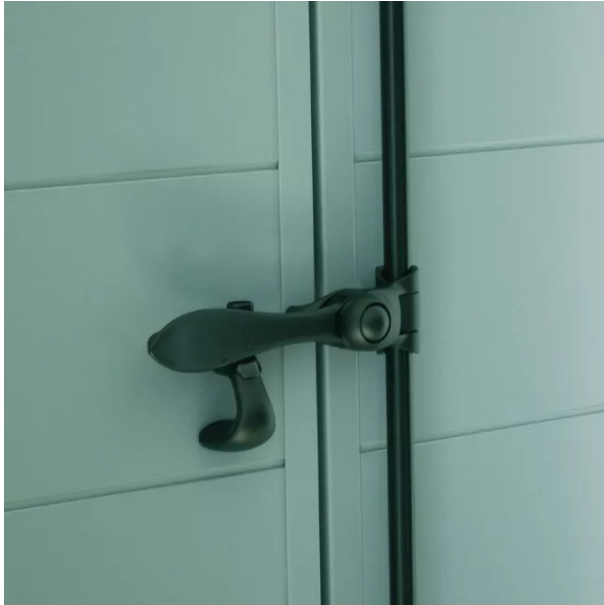

KIT ESPA ACC HELICE+TRINGLE L1570 9005

Réf. : POU424

Page catalogue : 477

Vendu par

Esthétisme novateur et moderne, plus aucune vis apparente sur le volet.

Verrouillage de la poignée empêche son soulèvement depuis l'extérieur.

Embout de tringle réglable permet d'ajuster au mieux les embouts par rapport aux dardennes.

Entrebâillement des volets possibles.

Avec tringle rainurée \varnothing 14 mm

Longueur 1570 mm.

Noir 9005