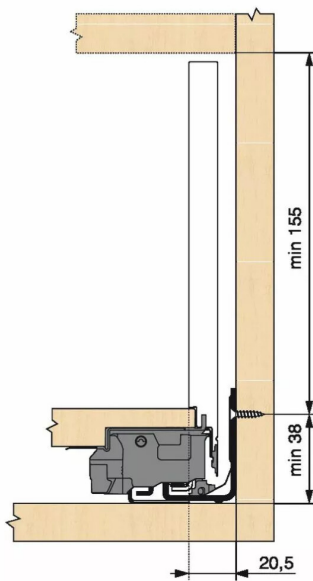

KIT LEG TIPON/BLM 40KG C/550/IN

Réf. : LTB124

Page catalogue : 867

Vendu par

1

Tiroir à bords droits et fins épaisseur 12,8 mm montés sur coulisses invisibles extra-plates. Coulissement extra-léger. Amortissement BLUMOTION à la fermeture.

Versions TIP-ON et TIP-ON BLUMOTION pour solutions sans poignées.

Tiroir C : hauteur côté = 177 mm.

Cote d'encastrement 193 mm.

Composition du kit :

1 paire de côtés de tiroir.

1 paire de coulisses.

1 paire d'adaptateurs dos agglo.

POINTS FORTS

inox anti-traces.

Kit tiroir inox avec coulisses TIP-ON BLUMOTION 40 kg

Longueur nominale (NL) 550 mm

prévoir 2 attaches-façade par tiroir vendues séparément.