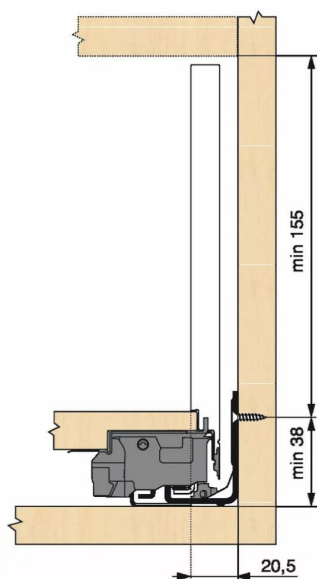

KIT LEGRA TIP-ON 70KG C/600/INOX

Réf. : LGT124

Page catalogue : 867

Vendu par

1

Tiroir à bords droits et fins épaisseur 12,8 mm montés sur coulisses invisibles extra-plates. Coulissement extra-léger. Amortissement BLUMOTION à la fermeture.

Versions TIP-ON et TIP-ON BLUMOTION pour solutions sans poignées.

Tiroir C : hauteur côté = 177 mm.

Cote d'encastrement 193 mm.

Composition du kit :

1 paire de côtés de tiroir.

1 paire de coulisses.

1 paire d'adaptateurs dos agglo.

POINTS FORTS

inox anti-traces.

Kit tiroir inox avec coulisses TIP-ON 70 kg

Longueur nominale (NL) 600 mm

prévoir 2 attaches-façade par tiroir vendues séparément.