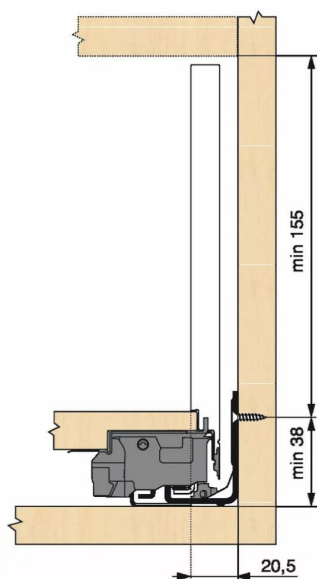

KIT LEGRA BLUMOTION 70KG C/600/INOX

Réf. : LGB124

Page catalogue : 867

Vendu par

1

Tiroir à bords droits et fins épaisseur 12,8 mm montés sur coulisses invisibles extra-plates. Coulissement extra-léger. Amortissement BLUMOTION à la fermeture.

Versions TIP-ON et TIP-ON BLUMOTION pour solutions sans poignées.

Tiroir C : hauteur côté = 177 mm.

Cote d'encastrement 193 mm.

Composition du kit :

1 paire de côtés de tiroir.

1 paire de coulisses.

1 paire d'adaptateurs dos agglo.

POINTS FORTS

inox anti-traces.

Kit tiroir inox avec coulisses BLUMOTION 70 kg

Longueur nominale (NL) 600 mm

prévoir 2 attaches-façade par tiroir vendues séparément.