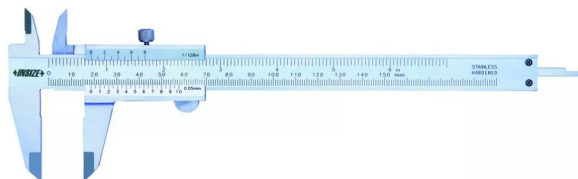

PIED A COUL.150MM 1205-1501S INOX JAUGE DE PROF.LECTURE 0,02

Réf. : INS024

Page catalogue : 1447

Vendu par

1

Fabriqué entièrement en acier inoxydable.
Surface de lecture chrome satiné.
Norme DIN 862.

Capacité 150 mm
Longueur des becs 40 et 15,5 mm