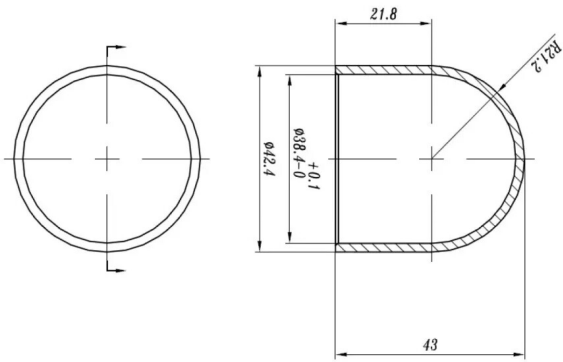

## Bouchon pour main courante - STICK-IT

Réf. : DES424

Page catalogue : 744

Vendu par

1

10

Une finition parfaite pour votre garde-corps grâce ce bouchon pour main courante bois #8960, 42.4 mm

Bouchon demi-sphérique -  $\varnothing$  42,4 mm

Inox 304