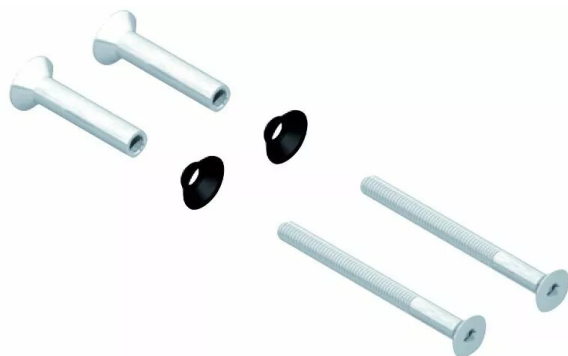

KIT MONT.DOUBLE DIVA ALU 32-81MM

Réf. : CDS524

Page catalogue : 276

Vendu par

Fixation traversante pour 1 paire de poignées

2 douilles + 2 vis TF M6 + 2 réducteurs
Perçages pour vis = \varnothing 6 mm - pour douilles = \varnothing 8 mm
Pour porte de 32 mm à 81 mm d'épaisseur