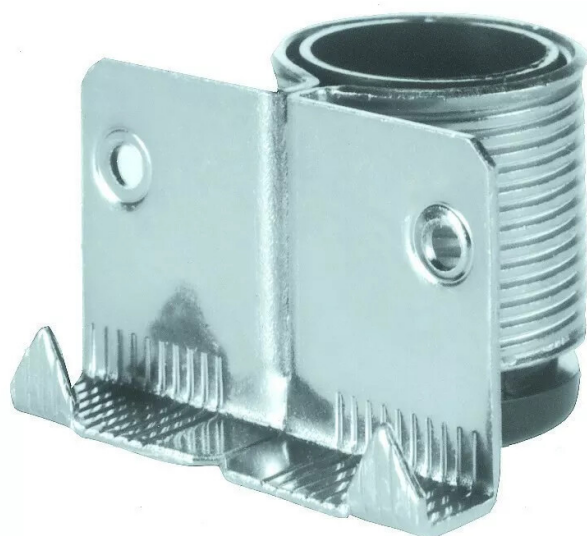

■ VERIN ABS CAPACITE 100KG - 0/20MM

CAMAR
the art of innovation

Réf. : CAM524

Page catalogue : 1001

Vendu par

1

1000

POINTS FORTS

le compensateur de niveau robuste pour toute sorte d'armoire, certifié CTBA.

Réglage + 20 mm

100 kg - réglage par tournevis