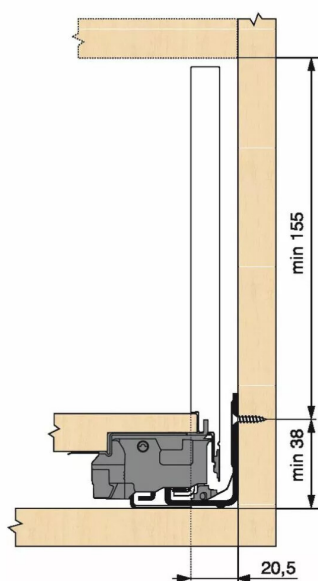

KIT LEGRA TIP-ON 70KG C/550/INOX

Réf. : LGT123

Page catalogue : 867

Vendu par

1

Tiroir à bords droits et fins épaisseur 12,8 mm montés sur coulisses invisibles extra-plates. Coulissement extra-léger. Amortissement BLUMOTION à la fermeture.

Versions TIP-ON et TIP-ON BLUMOTION pour solutions sans poignées.

Tiroir C : hauteur côté = 177 mm.

Cote d'encastrement 193 mm.

Composition du kit :

1 paire de côtés de tiroir.

1 paire de coulisses.

1 paire d'adaptateurs dos agglo.

POINTS FORTS

inox anti-traces.

Kit tiroir inox avec coulisses TIP-ON 70 kg

Longueur nominale (NL) 550 mm

prévoir 2 attaches-façade par tiroir vendues séparément.