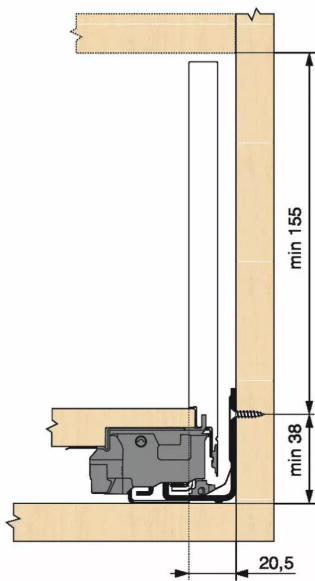

## KIT LEGRA BLUMOTION 70KG C/550/INOX

Réf. : LGB123

Page catalogue : 867

Vendu par

1

Tiroir à bords droits et fins épaisseur 12,8 mm montés sur coulisses invisibles extra-plates. Coulissement extra-léger. Amortissement BLUMOTION à la fermeture.

Versions TIP-ON et TIP-ON BLUMOTION pour solutions sans poignées.

Tiroir C : hauteur côté = 177 mm.

Cote d'encastrement 193 mm.

Composition du kit :

1 paire de côtés de tiroir.

1 paire de coulisses.

1 paire d'adaptateurs dos agglo.

### POINTS FORTS

inox anti-traces.

Kit tiroir inox avec coulisses BLUMOTION 70 kg

Longueur nominale (NL) 550 mm

**prévoir 2 attaches-façade par tiroir vendues séparément.**