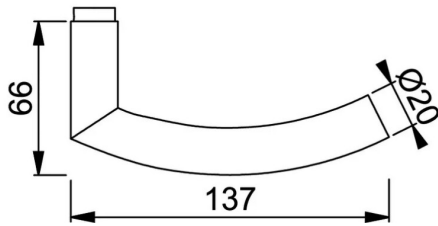

**BEQ SEULE MALE E1430Z F69 C8X116  
TRONDHEIM PORTEE 18 MR 11781014**

Réf. : HOE123

Page catalogue : PCAT

Vendu par

1

10

Béquille seule pour carré à montage rapide de 8 mm.  
Finition inox mat.

Avec carré de 8 x 116 mm