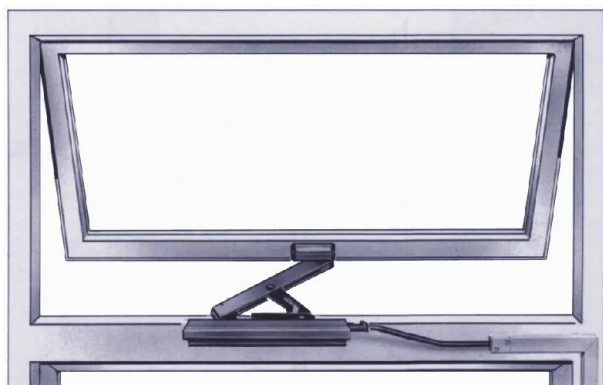

KIT PROJECTION NOI.31-60 OL90 GCHE

Réf. : GEZ123

Page catalogue : 184

Vendu par

Ferme-imposte extra-plat avec verrouillage anti-effraction.

Grande largeur d'ouverture jusqu'à 170 mm avec un poids de l'ouvrant de 80 kg maxi.
Faible encombrement et simplicité de montage, même en cas d'embrasure profonde.
Nettoyage facile de la fenêtre car le compas est facile à décrocher. Idéal pour les fenêtres à l'italienne, ouvrant vers l'extérieur. Montage à la verticale sur des châssis bois, PVC ou aluminium. Il peut être actionné par une poignée standard, une bielle ou encore par un entraînement électrique.

Kit de projection extérieure pour embrasure de 0 à 30 mm

Finition

Noir

Gauche