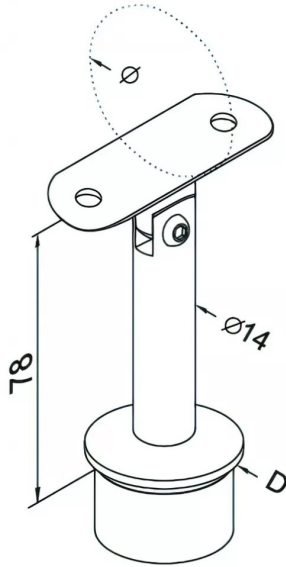

SUP. PLAT A COLLER TUBE 42,4X2 316

Réf. : DES123

Page catalogue : 738

Vendu par

Hauteur 81 - D = \varnothing 42,4 x 2 mm

Réf.

HS020.042.232.00.04

Inox 316