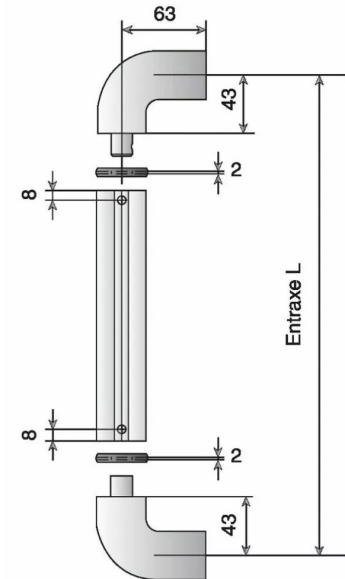

SUPPORT COUDE NOIR POUR DIVA II

Réf. : CDS423

Vendu par

1

10

Support coudé 6977

Finition

Satiné noir ral 9005

Réf.

DS6977-013