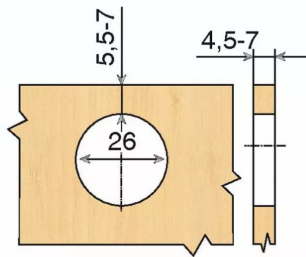

Charnière pour porte en semi-applique - BLUM

Réf. : BLU123

Page catalogue : 939

Vendu par

Charnière ouverture 94°

Finition : acier nickelé.
Montage : par clipsage.
Réglage recouvrement : sur charnière - 3,5 / + 0,5 mm.
Réglage hauteur : sur embase - 3,0 / + 3,0 mm.
Réglage profondeur : sur charnière - 2,0 / + 2,0 mm.
Livré avec 2 vis pour cache.

Sans BLUMOTION - livrée avec 2 vis pour cache

Réf.

75T4200 GT-M

Sans amortisseur - K 0,5

Prévoir 1 cadre rond ou ovale par charnière.