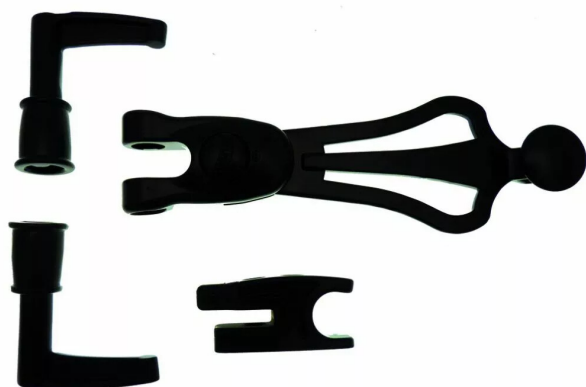

## ESPAGNOLETTE ALLIANCE A BLOCAGE ALU NOIR 9005 SANS TRINGLE

Réf. : TIR022

Page catalogue : 476

Vendu par

1

25

Elle permet de maintenir le volet en position fermée ou entrebaillée.

Elle possède une poignée qui peut être verrouillée en trois positions.

Le verrouillage est automatique et le déverrouillage se fait par une pression du bouton.

Il est possible de bloquer le verrouillage automatique par un 1/4 de tour du bouton pression.

Sachet d'accessoires embouts longs avec support Clic

Espagnolette Alliance à blocage composé de :  
1 embout long haut - 1 embout long bas  
1 sous-ensemble poignée et 1 support