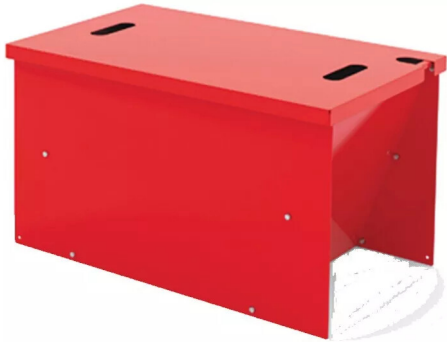

Lot incendie GI100 - SORI

Réf. : SOR022

Page catalogue : N999

Vendu par

1

Lot incendie composé d'un bac à sable de 100L avec couvercle, d'un seau de 12L avec son support et d'une pelle. Equipement nécessaire pour tout départ de feu.

Lot incendie comprenant 1 bac à sable - 1 couvercle bac à sable incendie – 1 seau incendie