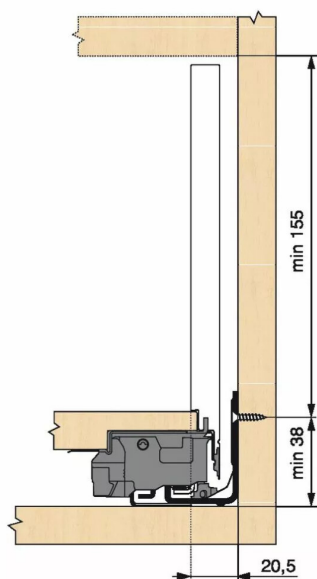

## KIT LEGRA TIP-ON 70KG C/500/INOX

Réf. : LGT122

Page catalogue : 867

Vendu par

1

Tiroir à bords droits et fins épaisseur 12,8 mm montés sur coulisses invisibles extra-plates. Coulissement extra-léger. Amortissement BLUMOTION à la fermeture.

Versions TIP-ON et TIP-ON BLUMOTION pour solutions sans poignées.

Tiroir C : hauteur côté = 177 mm.

Cote d'encastrement 193 mm.

Composition du kit :

1 paire de côtés de tiroir.

1 paire de coulisses.

1 paire d'adaptateurs dos agglo.

### POINTS FORTS

inox anti-traces.

Kit tiroir inox avec coulisses TIP-ON 70 kg

Longueur nominale (NL) 500 mm

**prévoir 2 attaches-façade par tiroir vendues séparément.**