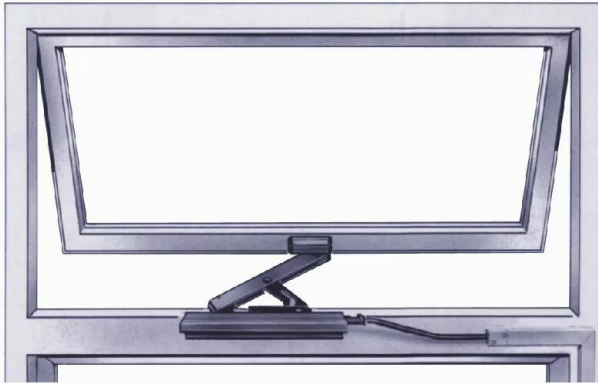

KIT PROJECTION NOI.31-60 OL90 DROIT

Réf. : GEZ122

Page catalogue : 184

Vendu par

1

25

Ferme-imposte extra-plat avec verrouillage anti-effraction.

Grande largeur d'ouverture jusqu'à 170 mm avec un poids de l'ouvrant de 80 kg maxi.
Faible encombrement et simplicité de montage, même en cas d'embrasure profonde.
Nettoyage facile de la fenêtre car le compas est facile à décrocher. Idéal pour les fenêtres à l'italienne, ouvrant vers l'extérieur. Montage à la verticale sur des châssis bois, PVC ou aluminium. Il peut être actionné par une poignée standard, une bielle ou encore par un entraînement électrique.

Kit de projection extérieure pour embrasure de 31 à 60 mm

Finition

Noir

Droite