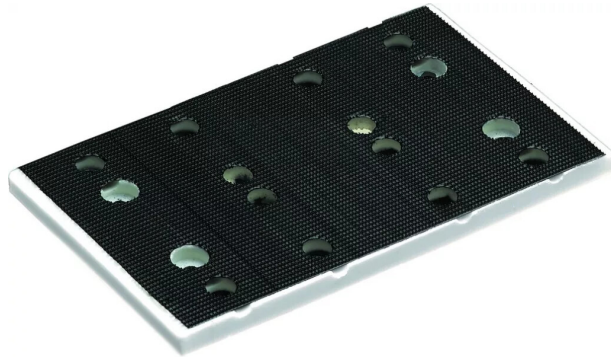

## ■ Patin de ponçage pour RTS 400

Réf. : FES222

Page catalogue : 2317

Vendu par

Patin de ponçage perforé Velcro StickFix pour RTS 400 - 80 x 130