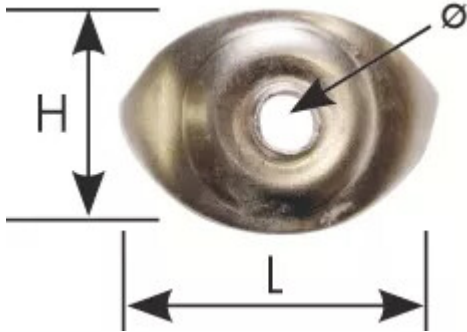

■ PLAQUETTE OVALE ALU JOINT PVC D.6

Réf. : BIQ022

Page catalogue : 1174

Vendu par

Largeur x hauteur x Ø int. mm Ovale alu - joint mousse 40 x 28