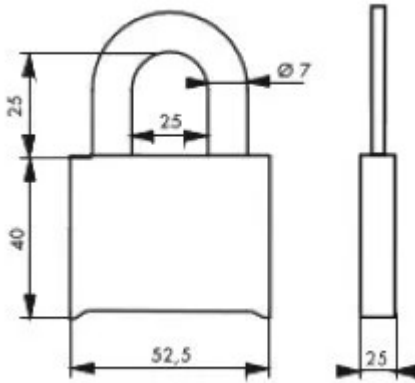

Cadenas laiton anse inox PROMIUM

Réf. : TSA221

Vendu par

Corps en laiton.
Dimension 52 x 40 x 25 mm.
Anse \varnothing 7 mm.

Anse inox

Largeur 52.5 mm

Combinaison variable 4 chiffres