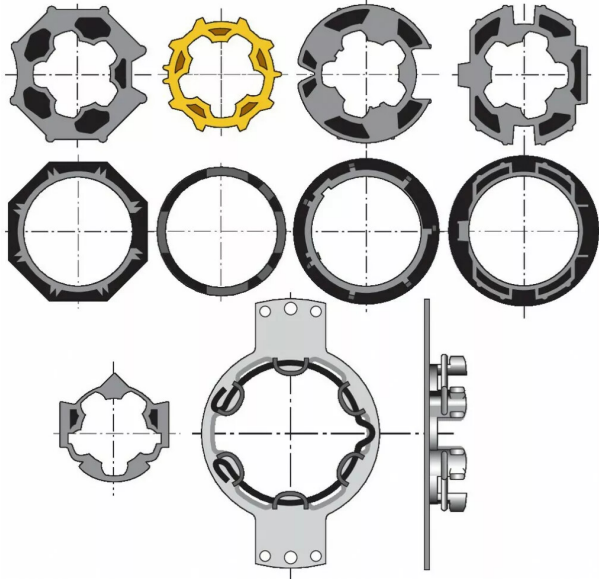

KIT ADAPTATION TUBULAIRE RENOVATION

Réf. : SOM221

Page catalogue : 623

Vendu par

1

15

Kit adaptation tubulaire rénovation

Comprend : ZF64 - ZF54 - F2000 - octo60 - hexa50 - 1 support h