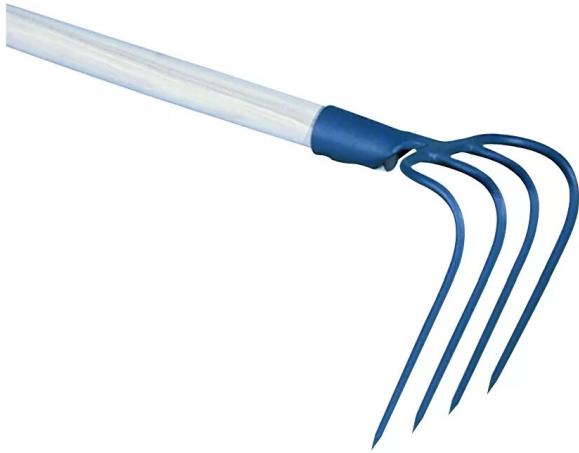

Croc à fumier à douille Perrin

Réf. : MER021

Page catalogue : 2127

Vendu par

Sans manche.

A monter avec le manche ROZ 502

4 dents 30 cm