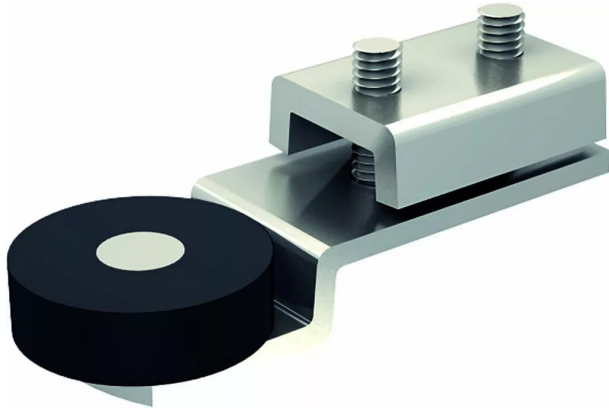

## BUTEE CAOUT.RAIL 35X30,50X40 1098

Réf. : MAN021

Page catalogue : 235

Vendu par

Butée d'extrémité

Réf. 1098

Butée pour rail 35 x 30 mm et 50 x 40 mm