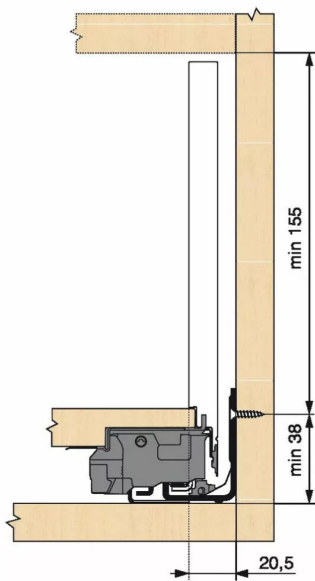

KIT LEGRA TIP-ON 70KG C/450/INOX

Réf. : LGT121

Page catalogue : 867

Vendu par

1

Tiroir à bords droits et fins épaisseur 12,8 mm montés sur coulisses invisibles extra-plates. Coulissement extra-léger. Amortissement BLUMOTION à la fermeture. Versions TIP-ON et TIP-ON BLUMOTION pour solutions sans poignées.

Tiroir C : hauteur côté = 177 mm.

Cote d'encastrement 193 mm.

Composition du kit :

1 paire de côtés de tiroir.

1 paire de coulisses.

1 paire d'adaptateurs dos agglo.

POINTS FORTS

inox anti-traces.

Kit tiroir inox avec coulisses TIP-ON 70 kg

Longueur nominale (NL) 450 mm

prévoir 2 attaches-façade par tiroir vendues séparément.