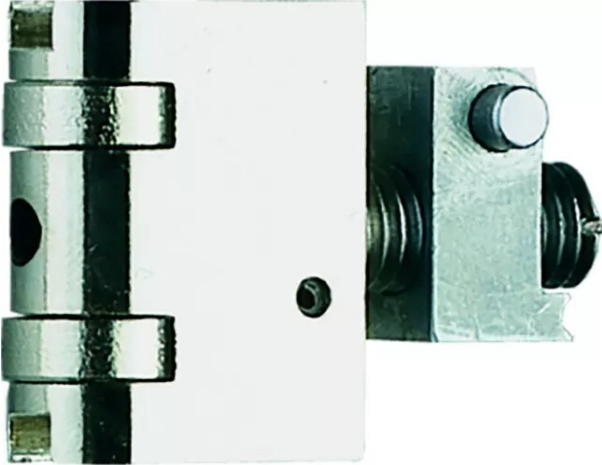

■ ROULEAU POUR BLINDO AXE 35 AXE 32 SOUS TÊTIÈRE

Réf. : ISE021

Page catalogue : 144

Vendu par

Pour têtère plate axe 32 mm - têtère en U axe 28 mm