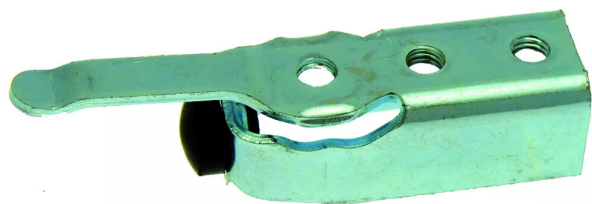

BUTEE DE RAIL 40KG JUNIOR/DORADO

Réf. : HAW021

Page catalogue : 800

Vendu par

1

10

Hauteur maxi 4000 mm, largeur 3000 mm, épaisseur 35 à 80 mm.

Butée

Réf. 10640

Butée de rail pour Junior 40 kg, avec ressort de blocage réglable

Informations complémentaires

Catégorie	Ferrure porte coulissante
Poids de la porte maxi	40 kg
Épaisseur porte maxi	80 mm
Épaisseur porte mini	35 mm
Type de coulissant	Coulissant
Matériaux porte	Bois
Nombre de vantaux maxi	2