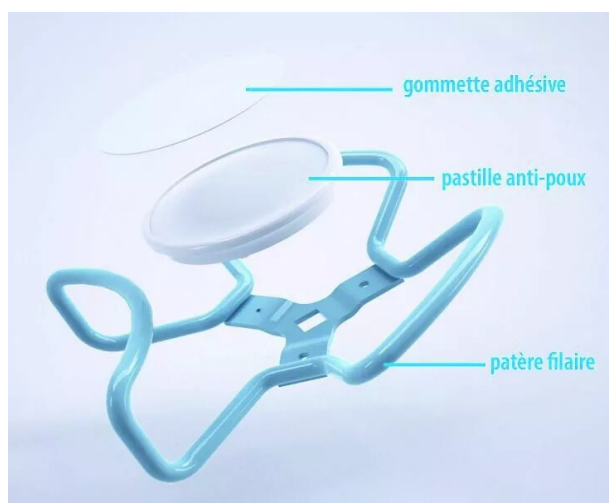

## PATERE 7 TETES LG1500 REPULSIVITE 7 COULEURS

Réf. : GUI221

Page catalogue : 774

Vendu par

1

Le principe anti-poux repose sur la répulsivité : le pou est éloigné du vêtement grâce à l'odeur et aux extraits naturels contenus dans la pastille placée au centre de la patère. Fourni avec les pastilles répulsives et les gommettes adhésives pour personnalisation. Patères montées sur lisse blanche en fil d'acier avec 3 zone d'accroche (sac, vêtements...), peinture epoxy 7 couleurs. Avec 2 bouchons pour les extrémités. Modèle breveté innovation et fabrication 100% française.

7 têtes - longueur 1500 mm

Les couleurs des deux patères peuvent varier selon la livraison.