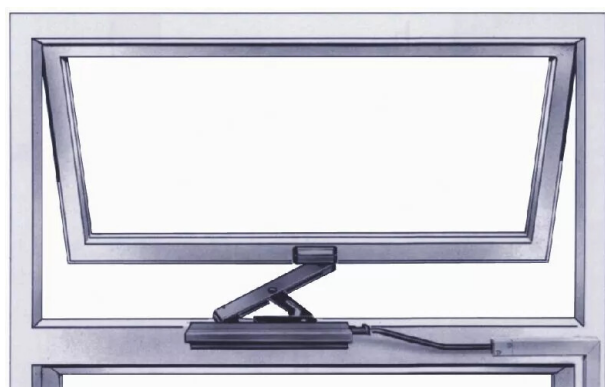

### **Ferme-imposte extra-plat avec verrouillage anti-effraction.**

Grande largeur d'ouverture jusqu'à 170 mm avec un poids de l'ouvrant de 80 kg maxi.  
Faible encombrement et simplicité de montage, même en cas d'embrasure profonde.  
Nettoyage facile de la fenêtre car le compas est facile à décrocher. Idéal pour les fenêtres à l'italienne, ouvrant vers l'extérieur. Montage à la verticale sur des châssis bois, PVC ou aluminium. Il peut être actionné par une poignée standard, une bielle ou encore par un entraînement électrique.

Kit de projection extérieure pour embrasure de 0 à 30 mm

**Finition**

Noir

Gauche