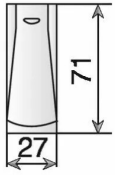

■ CONSOLE MS01431 LG230X71 CHR.BR

CONFAIÖNIERI

Réf. : CFA021

Page catalogue : 1014

Vendu par

1

10

Longueur 230 x 71 mm