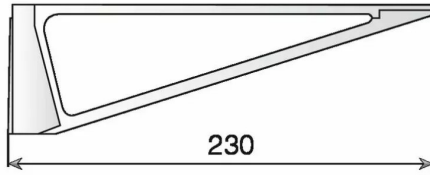

■ CONSOLE MS01431 LG230X71 CHR.BR

CONFAIÖNIERI

Réf. : CFA021

Page catalogue : 1014

Vendu par

1

10

Longueur 230 x 71 mm