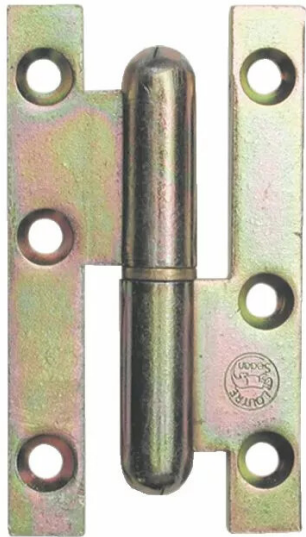

■ PAUMELLE ACIER BICHR.BC 95X45 D

Réf. : CAM021

Page catalogue : 244

Vendu par

Sens Droite
Larg. de la lame mm 12,5
Lame à bouts carrés
Dimensions : 95 x 45 mm.