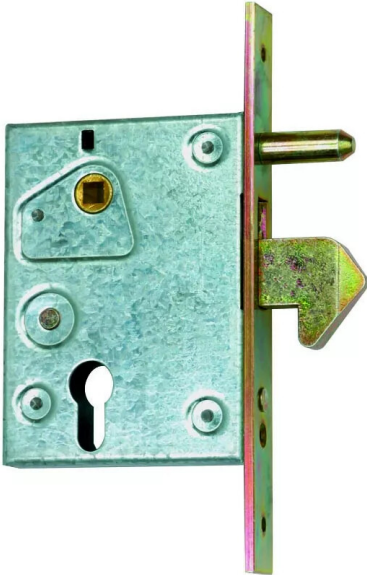

Serrure à crochet pour portail coulissant - MANTION

Réf. : AK0021

Vendu par

Serrure à crochet en tôle galvanisée, livrée avec gâche (sans cylindre).

Informations complémentaires

Axe : 60mm

Longueur : L 96

Hauteur : H 130 mm

Méta keywords Ferrure / Serrure à crochet / Portail coulissant / MANTION