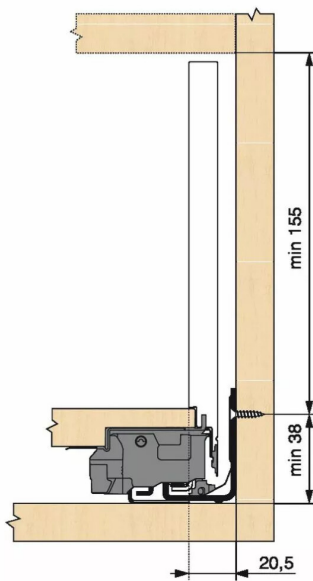

## KIT LEGRA TIP-ON 40KG C/600/INOX

Réf. : LGT120

Page catalogue : 867

Vendu par

1

Tiroir à bords droits et fins épaisseur 12,8 mm montés sur coulisses invisibles extra-plates. Coulissement extra-léger. Amortissement BLUMOTION à la fermeture.

Versions TIP-ON et TIP-ON BLUMOTION pour solutions sans poignées.

Tiroir C : hauteur côté = 177 mm.

Cote d'encastrement 193 mm.

Composition du kit :

1 paire de côtés de tiroir.

1 paire de coulisses.

1 paire d'adaptateurs dos agglo.

### POINTS FORTS

inox anti-traces.

Kit tiroir inox avec coulisses TIP-ON 40 kg

Longueur nominale (NL) 600 mm

**prévoir 2 attaches-façade par tiroir vendues séparément.**