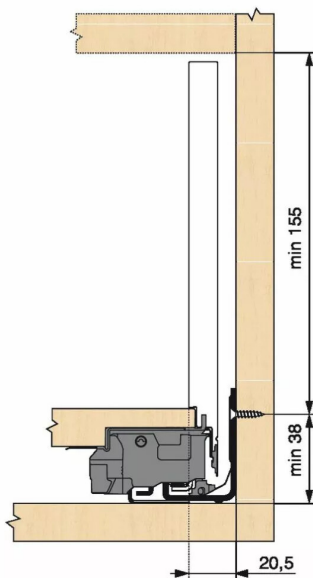

## KIT LEGRA BLUMOTION 40KG C/600/INOX

Réf. : LGB120

Page catalogue : 867

Vendu par

1

Tiroir à bords droits et fins épaisseur 12,8 mm montés sur coulisses invisibles extra-plates. Coulissement extra-léger. Amortissement BLUMOTION à la fermeture. Versions TIP-ON et TIP-ON BLUMOTION pour solutions sans poignées.

Tiroir C : hauteur côté = 177 mm.

Cote d'encastrement 193 mm.

Composition du kit :

1 paire de côtés de tiroir.

1 paire de coulisses.

1 paire d'adaptateurs dos agglo.

### POINTS FORTS

inox anti-traces.

Kit tiroir inox avec coulisses BLUMOTION 40 kg

Longueur nominale (NL) 600 mm

**prévoir 2 attaches-façade par tiroir vendues séparément.**