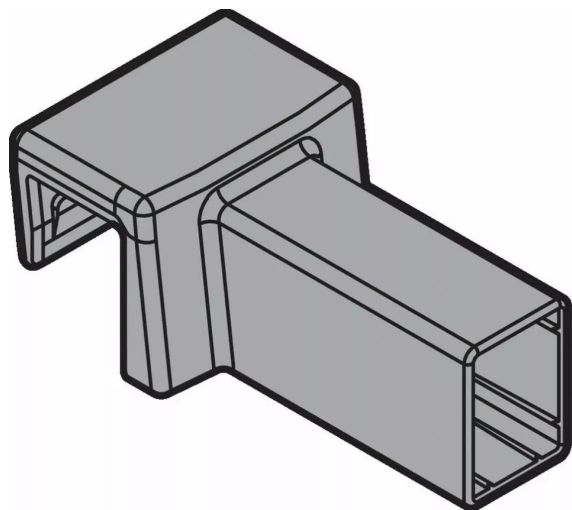

ATTACHE TUBE TRANSVERSAL LEGRA NOIR

Réf. : LEG520

Vendu par

1

80

POINTS FORTS

pour isoler les couvercles des casseroles dans le tiroir.

Attache-tube transversal Légrabox