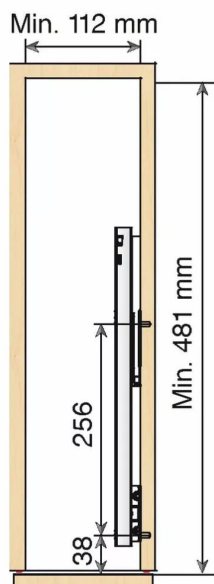

ENS.COULI. 150MM P/PLATEAU CHROME PORTE 90° AMORTISSEUR-3DX

Réf. : KES020

Page catalogue : 903

Vendu par

1

12

POINTS FORTS

Montage rapide ClickFixx. Réglages 3D de la façade sans outil.
Amortisseur SoftStopp à la fermeture.

Réglage

Avec amortisseurs - Arena Classic chrome
Étagère profondeur 465 mm, largeur 104 mm, hauteur 37 mm.

Ensemble coulissant porte-plateau