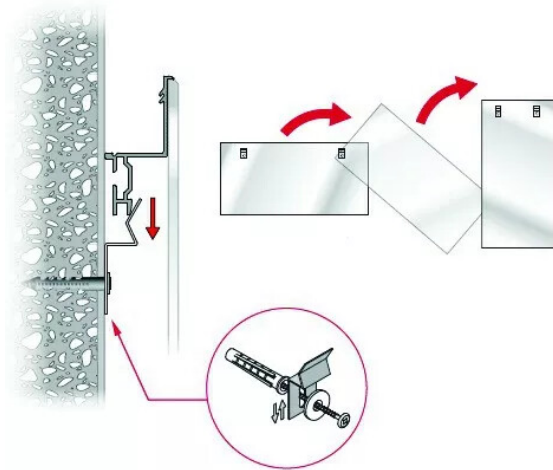

# KIT FIXATION MURAL P/PROFIL MIROIR AVEC VIS ET CROCHETS

Réf. : ITA020

Page catalogue : 997

Vendu par

1

10

Pas de cadre visible, le profil en aluminium protège le bord du miroir, évitant ainsi les dommages causés par des coups accidentels.

Kit fixation mural avec vis et crochets

Option éclairage par bande LED.