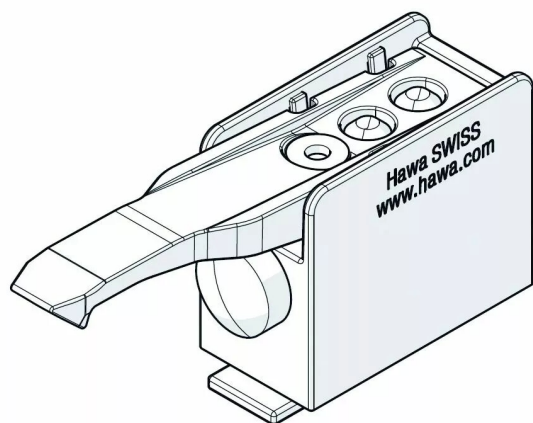

## BUTÉE DE RAIL 80KG JUNIOR

Réf. : HAW020

Page catalogue : 801

Vendu par

Hauteur maxi 4000 mm, largeur 3000 mm, épaisseur 35 à 80 mm.

Butée  
Réf. 30138

Butée de rail pour Junior 80/100 kg, avec ressort de blocage réglable.