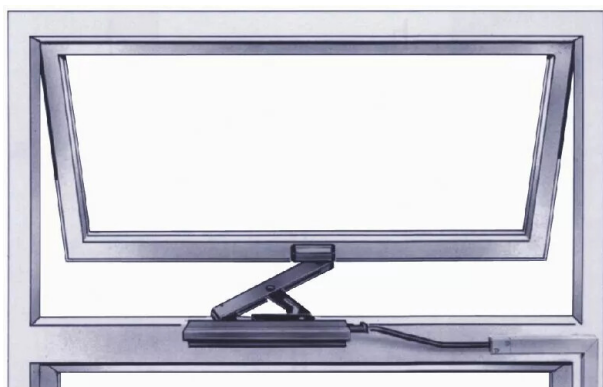

KIT PROJECTION NOI.0-30 OL90 DROIT

Réf. : GEZ120

Page catalogue : 184

Vendu par

Ferme-imposte extra-plat avec verrouillage anti-effraction.

Grande largeur d'ouverture jusqu'à 170 mm avec un poids de l'ouvrant de 80 kg maxi.
Faible encombrement et simplicité de montage, même en cas d'embrasure profonde.
Nettoyage facile de la fenêtre car le compas est facile à décrocher. Idéal pour les fenêtres à l'italienne, ouvrant vers l'extérieur. Montage à la verticale sur des châssis bois, PVC ou aluminium. Il peut être actionné par une poignée standard, une bielle ou encore par un entraînement électrique.

Kit de projection extérieure pour embrasure de 0 à 30 mm

Finition

Noir

Droite