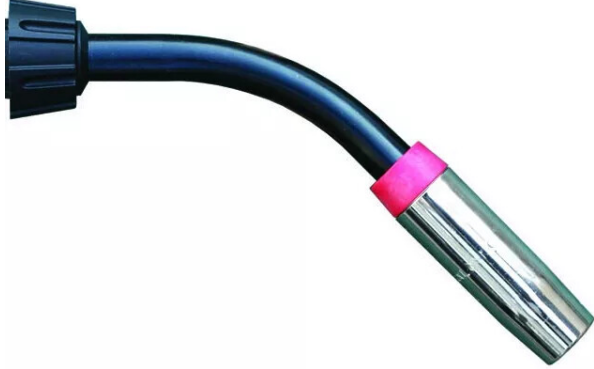

## Univers de soudage Mig-Mag : Col de cygne

Réf. : BIN520

Page catalogue : 2609

Vendu par

1

Pour torche Abimig AT 305 LW et AT 355 LW - 45°